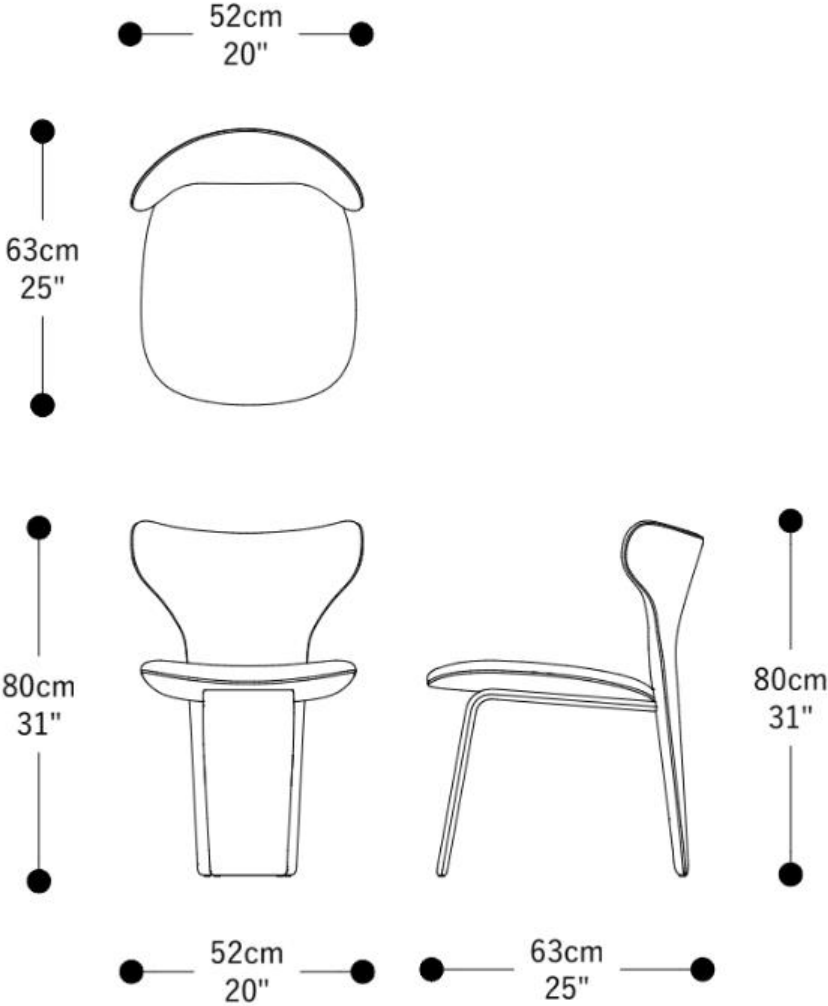

Cadeira

CADEIRA
MANU

BRETON